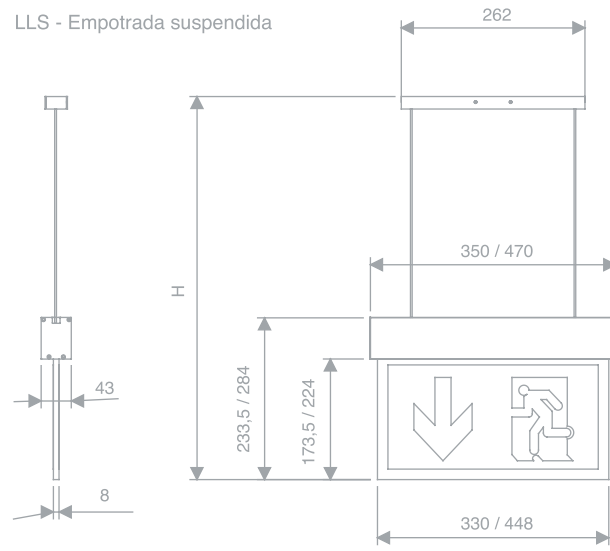

LLS - Empotrada suspendida