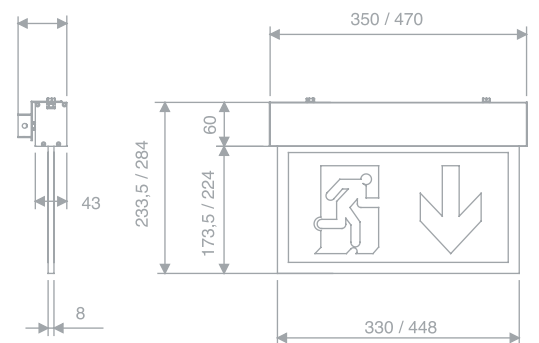

LLE - Empotrada Techo

LLS - Empotrada suspendida

LLB - Pared banderola

LLT - Techo superficie

LLM - Pared mural

Referencias

Gama Lumina

Distancia de visión	Tipo*	Aut. (h)	Baterías Uds. / Ah	Referencia Estándar	Referencia AutoTest	Referencia Wireless
34 m	P	1	4x1,1A/h	LLB3350ECP	LLB3350EXP	LLB3350EDPW
44 m	P	1	4x1,1A/h	LLB3450ECP	LLB3450EXP	LLB3450EDPW
34 m	P	1	4x1,1A/h	LLE3350ECP	LLE3350EXP	LLE3350EDPW
34 m	P	1	4x1,1A/h	LLM3350ECP	LLM3350EXP	LLM3350EDPW
44 m	P	1	4x1,1A/h	LLM3450ECP	LLM3450EXP	LLM3450EDPW
34 m	P	1	4x1,1A/h	LLS3350ECP	LLS3350EXP	LLS3350EDPW
44 m	P	1	4x1,1A/h	LLS3450ECP	LLS3450EXP	LLS3450EDPW
34 m	P	1	4x1,1A/h	LLT3350ECP	LLT3350EXP	LLT3350EDPW
44 m	P	1	4x1,1A/h	LLT3450ECP	LLT3450EXP	LLT3450EDPW

Lumina Luminaria

Distancia de visión	Tipo	Lamp.	Referencia
34 m	230Vac	LED	LLB33523
44 m	230Vac	LED	LLB34523
34 m	230Vac	LED	LLE33523
34 m	230Vac	LED	LLM33523
44 m	230Vac	LED	LLM34523
34 m	230Vac	LED	LLS33523
44 m	230Vac	LED	LLS34523
34 m	230Vac	LED	LLT33523
44 m	230Vac	LED	LLT34523