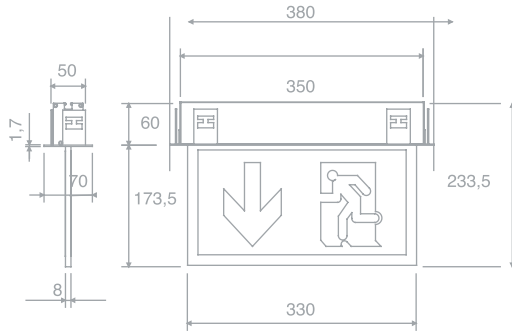

LLE - Empotrada Techo