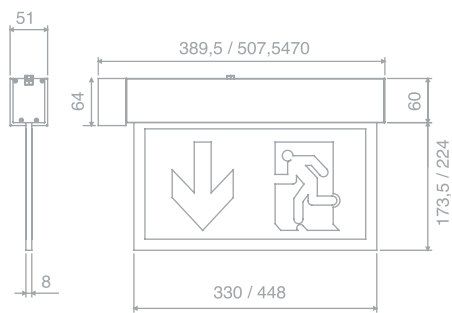

LLE - Empotrada Techo

LLS - Empotrada suspendida

LLB - Pared banderola

LLT - Techo superficie

LLM - Pared mural

Referencias

Gama Lumina

Distancia de visión	Tipo*	Aut. (h)	Baterías Uds. / Ah	Referencia Estándar	Referencia AutoTest	Referencia Wireless
34 m	P	1	4x1,1A/h	LLB3350ECP	LLB3350EXP	LLB3350EDPW
44 m	P	1	4x1,1A/h	LLB3450ECP	LLB3450EXP	LLB3450EDPW
34 m	P	1	4x1,1A/h	LLE3350ECP	LLE3350EXP	LLE3350EDPW
34 m	P	1	4x1,1A/h	LLM3350ECP	LLM3350EXP	LLM3350EDPW
44 m	P	1	4x1,1A/h	LLM3450ECP	LLM3450EXP	LLM3450EDPW
34 m	P	1	4x1,1A/h	LLS3350ECP	LLS3350EXP	LLS3350EDPW
44 m	P	1	4x1,1A/h	LLS3450ECP	LLS3450EXP	LLS3450EDPW
34 m	P	1	4x1,1A/h	LLT3350ECP	LLT3350EXP	LLT3350EDPW
44 m	P	1	4x1,1A/h	LLT3450ECP	LLT3450EXP	LLT3450EDPW

Lumina Luminaria

Distancia de visión	Tipo	Lamp.	Referencia
34 m	230Vac	LED	LLB33523
44 m	230Vac	LED	LLB34523
34 m	230Vac	LED	LLE33523
34 m	230Vac	LED	LLM33523
44 m	230Vac	LED	LLM34523
34 m	230Vac	LED	LLS33523
44 m	230Vac	LED	LLS34523
34 m	230Vac	LED	LLT33523
44 m	230Vac	LED	LLT34523