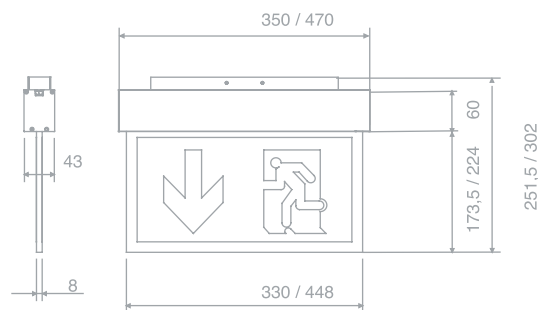

LLE - Empotrada Techo

LLS - Empotrada suspendida

LLB - Pared banderola

LLT - Techo superficie

LLM - Pared mural

Referencias

Gama Lumina

Distancia de visión	Tipo*	Aut. (h)	Baterías Uds. / Ah	Referencia Estándar	Referencia AutoTest	Referencia Wireless
34 m	P	1	4x1,1A/h	LLB3350ECP	LLB3350EXP	LLB3350EDPW
44 m	P	1	4x1,1A/h	LLB3450ECP	LLB3450EXP	LLB3450EDPW
34 m	P	1	4x1,1A/h	LLE3350ECP	LLE3350EXP	LLE3350EDPW
34 m	P	1	4x1,1A/h	LLM3350ECP	LLM3350EXP	LLM3350EDPW
44 m	P	1	4x1,1A/h	LLM3450ECP	LLM3450EXP	LLM3450EDPW
34 m	P	1	4x1,1A/h	LLS3350ECP	LLS3350EXP	LLS3350EDPW
44 m	P	1	4x1,1A/h	LLS3450ECP	LLS3450EXP	LLS3450EDPW
34 m	P	1	4x1,1A/h	LLT3350ECP	LLT3350EXP	LLT3350EDPW
44 m	P	1	4x1,1A/h	LLT3450ECP	LLT3450EXP	LLT3450EDPW

Lumina Luminaria

Distancia de visión	Tipo	Lamp.	Referencia
34 m	230Vac	LED	LLB33523
44 m	230Vac	LED	LLB34523
34 m	230Vac	LED	LLE33523
34 m	230Vac	LED	LLM33523
44 m	230Vac	LED	LLM34523
34 m	230Vac	LED	LLS33523
44 m	230Vac	LED	LLS34523
34 m	230Vac	LED	LLT33523
44 m	230Vac	LED	LLT34523