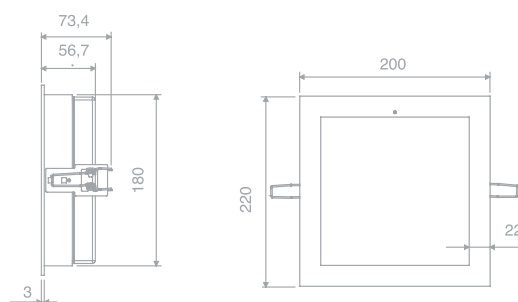

Cygnus

*P/NP: mismo funcionamiento que la luminaria P, con una tercera borna que permite apagar la luminaria en presencia de red a voluntad.

*P: funcionamiento permanente.