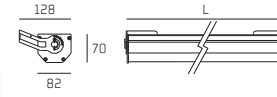

Fijación central con regulación de 15° en 15°.
Two side supports with 15° adjustment.
Fixation centrale avec régulation de 15° en 15°

ATRIO/L
T5 14W HE / 24W HO
T5 21W HE / 39W HO
T5 28W HE / 54W HO
T5 35W HE / 49W HO
T5 80W HO