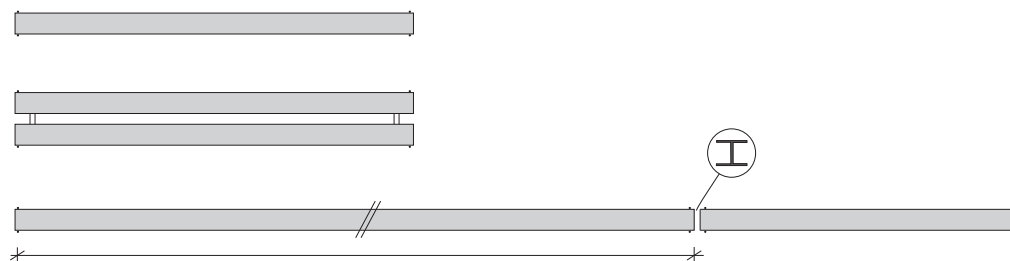

OPTICAL

EJEMPLOS DE MONTAJE
application example
exemples de montage

Pueden unirse hasta 4 metros sin juntas de acuerdo con la lámpara

It is possible to make up to 4,00 m without junctions, according to the lamp.

On peut unir jusqu'à 4 mètres sans joint selon la lampe.