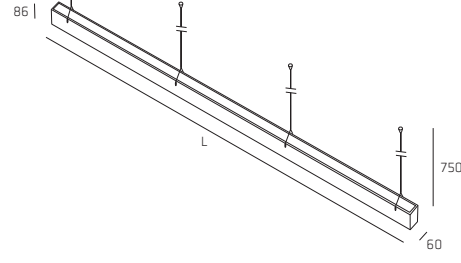

OPTICAL TRIPLA