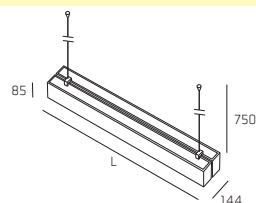

OPTICAL

Br Nt

OPTICAL PARALELA

		L
2x T8 18W	G13	652mm
2x T8 36W	G13	1262mm
2x T8 58W	G13	1562mm
(2-4)x T5 14W HE / 24W HO	G5	633mm
(2-4)x T5 21W HE / 39W HO	G5	933mm
(2-4)x T5 28W HE / 54W HO	G5	1233mm
(2-4)x T5 35W HE / 49W HO	G5	1533mm
2 x T5 80W HO	G5	1533mm

Puede instalarse en líneas continuas.
Other measures on request.
On peut l'installer en ligne continue avec des dimensions sur demande

OPTICAL

EJEMPLOS DE MONTAJE
application example
exemples de montage

Pueden unirse hasta 4 metros sin juntas de acuerdo con la lámpara

It is possible to make up to 4,00 m without junctions, according to the lamp.

On peut unir jusqu'à 4 mètres sans joint selon la lampe.