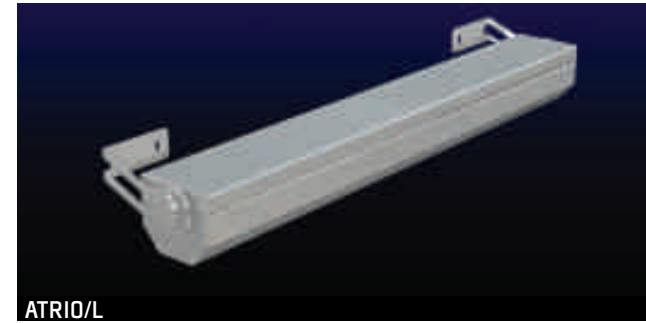

ATRIO

ATRIO/L

AL

Fijación central con regulación de 15° en 15°.
Two side supports with 15° adjustment.
Fixation centrale avec régulation de 15° en 15°

ATRIO/L
T5 14W HE / 24W HO
T5 21W HE / 39W HO
T5 28W HE / 54W HO
T5 35W HE / 49W HO
T5 80W HO