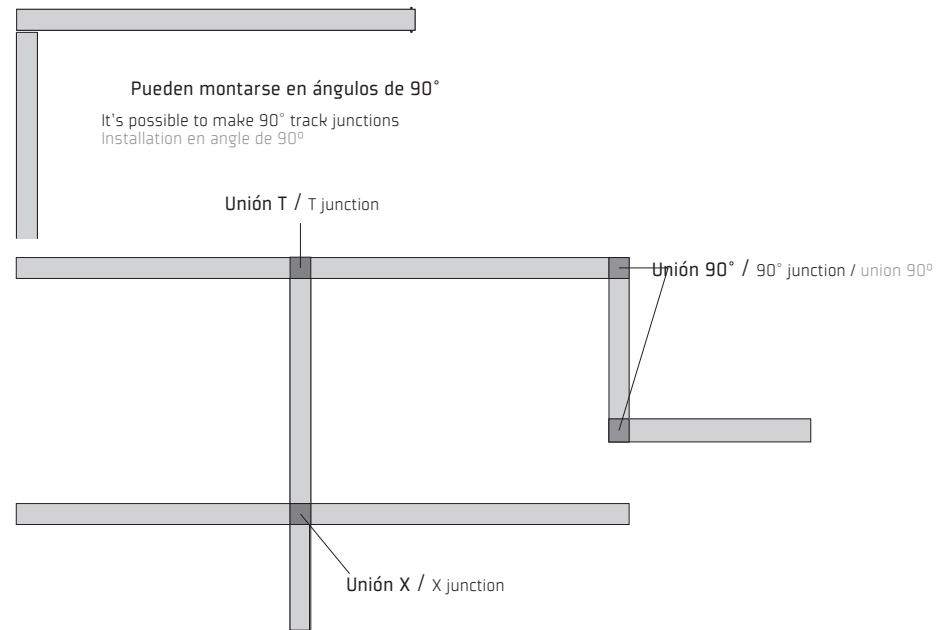

ATLANTIS

EJEMPLOS DE MONTAJES
application example
Exemples d'installation