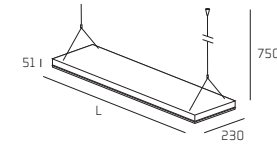

Nt

fol 342

Suspensión:
Otras medidas bajo pedido.
Suspension: other measures on request
Suspension: Autres dimensions sur demande

ATLANTIS		L
2x T5 14W HE / 24W HO	G5	624mm
2x T5 21W HE / 39W HO	G5	924mm
2x T5 28W HE / 54W HO	G5	1224mm
2x T5 35W HE / 49W HO	G5	1524mm
2x T5 80W HO	G5	1524mm