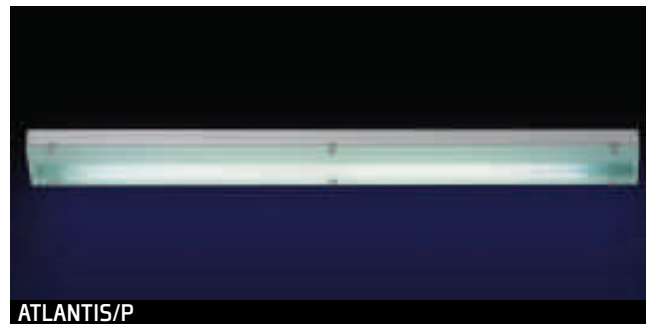

ATLANTIS/P