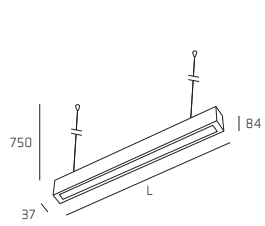

ATLANTIS/S