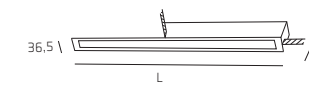

Nt

Fijación del aparato a techo por medio de un marco o caja de empotrar.
Ceiling holding through a ring or a recessed box.
Fixation de l'appareil au plafond au moyen d'un cadre ou d'une boîte d'encastrement.

ATLANTIS/E		L
T5 14W HE / 24W HO	G5	624mm
T5 21W HE / 39W HO	G5	924mm
T5 28W HE / 54W HO	G5	1224mm
T5 35W HE / 49W HO	G5	1524mm
T5 80W HO	G5	1524mm