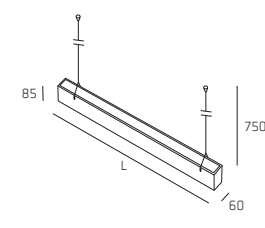

OPTICAL

Br Nt

OPTICAL

OPTICAL		L
1x T8 18W	G13	652mm
1x T8 36W	G13	1262mm
1x T8 58W	G13	1562mm
(1-2)x T5 14W HE / 24W HO	G5	633mm
(1-2)x T5 21W HE / 39W HO	G5	933mm
(1-2)x T5 28W HE / 54W HO	G5	1233mm
(1-2)x T5 35W HE / 49W HO	G5	1533mm
1 x T5 80W HO	G5	1533mm

OPTICAL DUPLA		L
(2-4)x T5 14W HE / 24W HO	G5	1176mm
(2-4)x T5 21W HE / 39W HO	G5	1776mm
(2-4)x T5 28W HE / 54W HO	G5	2376mm
(2-4)x T5 35W HE / 49W HO	G5	2976mm
2 x T5 80W HO	G5	2976mm

OPTICAL TRIPLA		L
(3-6)x T5 14W HE / 24W HO	G5	1754mm
(3-6)x T5 21W HE / 39W HO	G5	2654mm
(3-6)x T5 28W HE / 54W HO	G5	3554mm
(3-6)x T5 35W HE / 49W HO	G5	4454mm
3 x T5 80W HO	G5	4454mm

Puede instalarse en líneas continuas.
Other measures on request.
On peut l'installer en ligne continue avec des dimensions sur demande

OPTICAL

Br Nt

OPTICAL/P		L
1x T8 18W		
1x T8 36W		
1x T8 58W		
(1-2)x T5 14W HE / 24W HO		
(1-2)x T5 21W HE / 39W HO		
(1-2)x T5 28W HE / 54W HO		
(1-2)x T5 35W HE / 49W HO		
1 x T5 80W HO		

OPTICAL/P DUPLA		L
(2-4)x T5 14W HE / 24W HO		
(2-4)x T5 21W HE / 39W HO		
(2-4)x T5 28W HE / 54W HO		
(2-4)x T5 35W HE / 49W HO		
2 x T5 80W HO		

Puede instalarse en líneas continuas.
Other measures on request.
On peut l'installer en ligne continue avec des dimensions sur demande