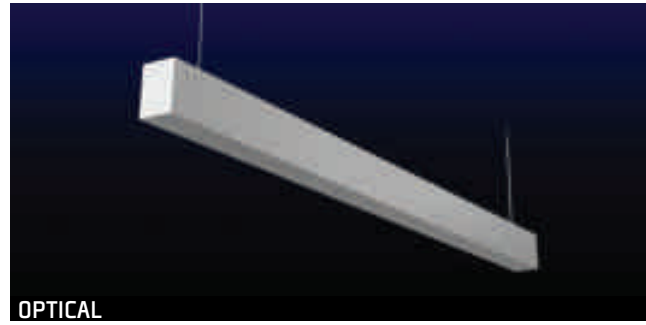

OPTICAL

Br Nt