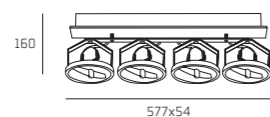

ORFEU 4R	
4x QR-LP111 max 50W	G53
4x QR-CB51 max 50W	GU5,3