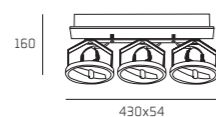

## ORFEU

**ORFEU 2R**

Br IP AL

ORFEU 2R	
2x QR-LP111 max 50W	G53
2x QR-CB51 max 50W	GU5,3

**ORFEU 3R**

Br IP AL

ORFEU 3R	
3x QR-LP111 max 50W	G53
3x QR-CB51 max 50W	GU5,3

**ORFEU 4R**