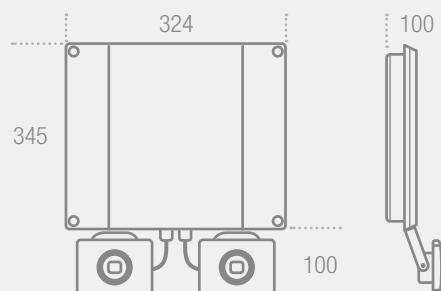

DIMENSIONES