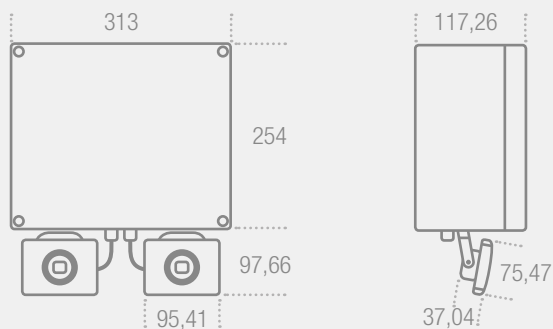

ZEMPER
ILUMINACIÓN DE EMERGENCIA

PROYECTORES

MAXILUM

Proyector LED de gran rendimiento.

REFERENCIAS

lm	Tipo	Aut.	Batería	Estándar	PVR	Autotest	PVR	Wireless	PVR
1500	NP	1	PB12V-9A/h	PME1500BC	282,48€				
1500	NP	3	PB12V-9A/h	PME1500BC3	315,63€				
1500	NP	1	12V / 4Ah Ni-Cd	PME1500C	305,87€				
1500	NP	3	12V / 7Ah Ni-Cd	PME1500C3	381,14€				
1500	NP	1	12,8V / 3Ah LFP			PME1500LX	350,89€	PME1500LDW	400,89€
1500	NP	3	2 x 12,8V / 3Ah LFP			PME1500LX3	376,56€	PME1500LD3W	426,56€
3250	NP	1	PB12V-9A/h	PME3000BC	330,63€				
3250	NP	1	12V / 7Ah Ni-Cd	PME3000C	367,84€				
3300	NP	1	2 x 12,8V / 3Ah LFP			PME3000LX	421,56€	PME3000LDW	471,56€

*NP: funciona sólo en caso de ausencia de red.

DIMENSIONES

PFL

Proyector LED de gran rendimiento.

REFERENCIAS

Im	Tipo	Aut.	Batería	Estándar	PVR	Autotest	PVR	Wireless	PVR
1500	NP	1	12V / 4 Ah Ni-Cd	PFL1500C	245,87€				
1500	NP	1	12,8V / 3Ah LFP			PFL1500LX	265,89€	PFL1500LDW	305,89€