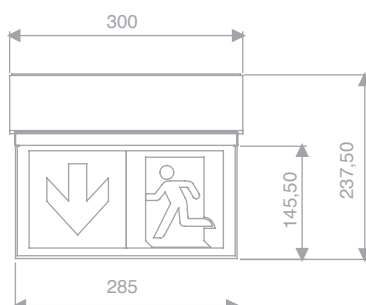

Les principales caractéristiques

- Batterie Ni-Mh, écologique et recyclable
- Système disponible: Standard
- IP42
- IK04
- LED 4000°K
- Autonomie 1-3 h
- Visibilité: 29 mètres
- Utilisation: signalisation intérieur. Architectural. Bloc de sécurité directionnel simple et double face
- Mode de fonctionnement: Permanent
- Possibilités d'installation: mural et saillie plafond

Kons