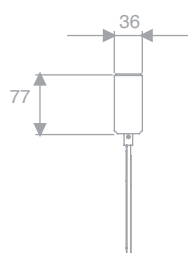

Les principales caractéristiques

- Batterie Ni-Mh, écologique et recyclable
- Système disponible: Standard
- IP42
- IK04
- LED 4000°K
- Autonomie 1-3 h
- Visibilité: 29 mètres
- Utilisation: signalisation intérieur. Architectural. Bloc de sécurité directionnel simple et double face
- Mode de fonctionnement: Permanent
- Possibilités d'installation: mural et saillie plafond

Kons