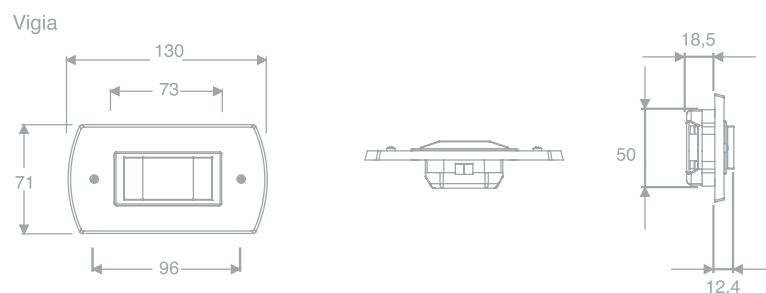

4.5

VIGIA

Módulo y central de alimentación ver páginas de la 126 a la 129

Luminaria de balizado de mayor tamaño

Esta baliza de tamaño medio con forma rectangular, presenta una estética diferenciadora con su marco decorativo. Cuenta con dos o tres LEDs según modelo.

Accesorios

Accesorios

Descripción	Referencia
Caja empotrar	AEP0011
Sobre-marco Aluminio	AES0021

*NP: funciona sólo en caso de ausencia de red.

Nota: Se puede suministrar esta baliza para ser alimentado a una tensión 230 V; 120 V.