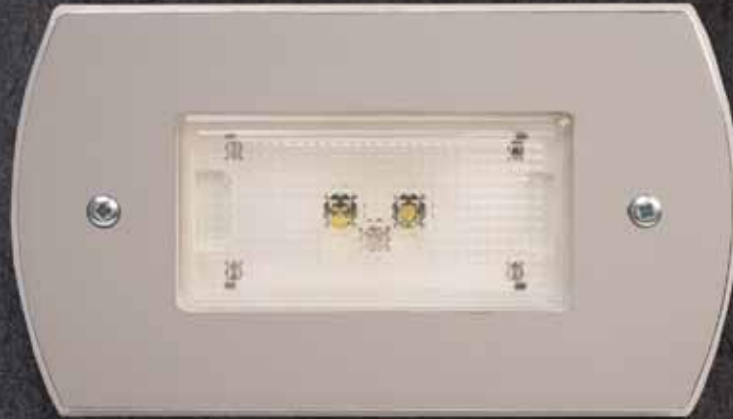

4.5

VIGIA

Módulo y central de alimentación ver páginas de la 126 a la 129

Luminaria de balizado de mayor tamaño

Esta baliza de tamaño medio con forma rectangular, presenta una estética diferenciadora con su marco decorativo. Cuenta con dos o tres LEDs según modelo.

- Baterías de Ni-Cd de alta temperatura, protegidas contra sobre-intensidades de descarga
- Marco decorativo en aluminio opcional
- LED 4000°k

Referencias

Gama Vigia

Lm.	Tipo*	Color	Aut. (h)	Baterías Uds. / Ah	Referencia Estándar
5	NP	Blanco	3	2x0,3A/h	LVA0011
5	NP	Aluminio	3	2x0,3A/h	LVA0012
5	Centralizado	Blanco	-	-	LPC1021
5	Centralizado	Aluminio	-	-	LPC1022
5	Cortesía 230	Blanco	-	-	LPC1053
5	Cortesía 12V	Blanco	-	-	LPC1053-1
5	Cortesía 24V	Blanco	-	-	LPC1053-2

Accesorios

Accesorios

Descripción	Referencia
Caja empotrar	AEP0011
Sobre-marco Aluminio	AES0021

*NP: funciona sólo en caso de ausencia de red.

Nota: Se puede suministrar esta baliza para ser alimentado a una tensión 230 V; 120 V.