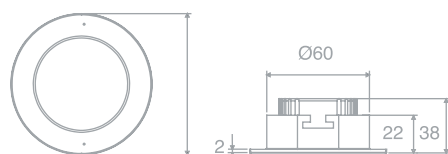

Accesorios

Accesorios

Descripción	Referencia
Banderola serigrafiada + accesorios fijación	ABX(XX)41

Para la elección del pictograma, sustituir XX por los códigos del pictograma deseado. (Pg. 133)

Spazio Dif