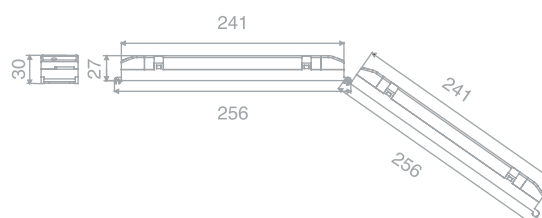

Electrónica y baterías

*NP: funcionamiento no permanente. Sólo emergencia.