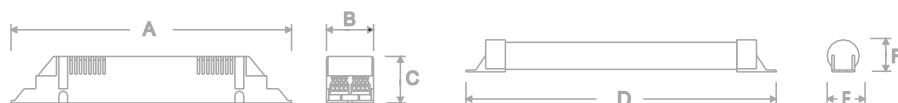

Lámpara	Aut. (h)	Baterías Uds. / Ah	Dimensiones						Referencia Estándar	Referencia AutoTest
			A	B	C	D	E	F		
Universal	1	4x1,6A/h	230	40	32	210	26	26	KFU4811C	KFU4811X
Universal	1	10x1,6A/h	230	40	32	250	48	26	KFU1211C	
Universal	3	4X4A/h	230	40	32	273	35	35	KFU4843C	KFU4843X