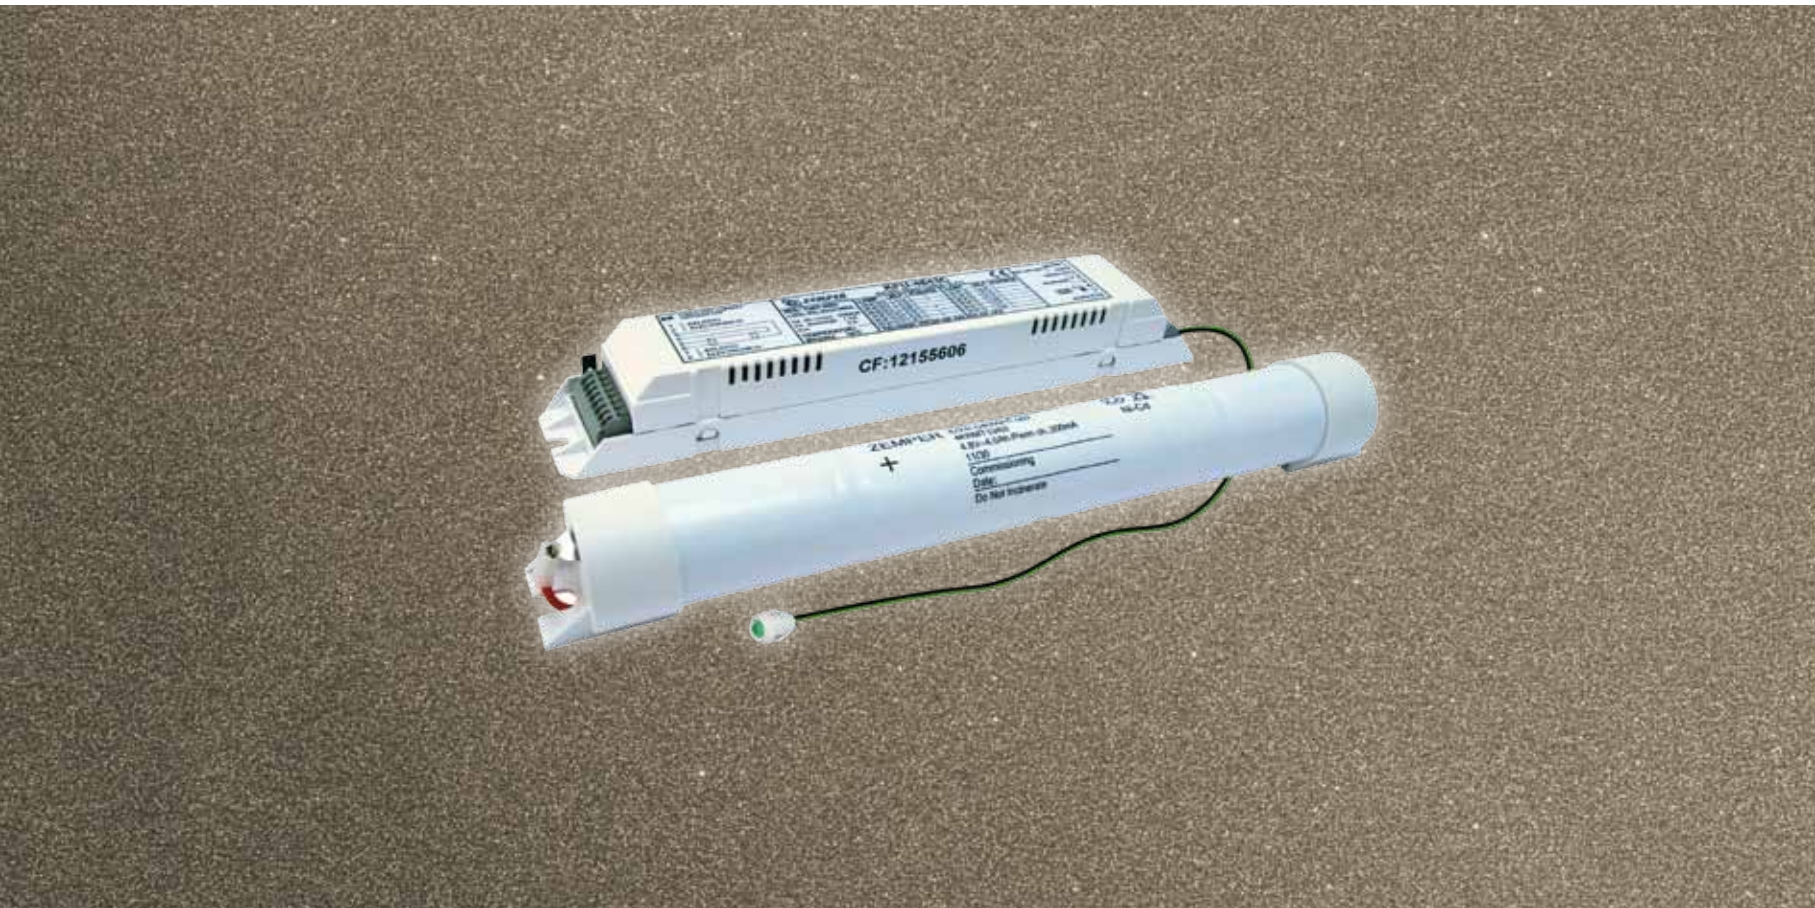

5.2

KITS: KFU

CE 

Kit de emergencia universal para todo tipo de lámparas

Con la posibilidad de incorporar todo tipo de lámparas, la flexibilidad es la principal característica de los kit KFU.

Referencias

Gama KFU

Lámpara	Aut. (h)	Baterías Uds. / Ah	Dimensiones						Referencia Estándar	Referencia AutoTest
			A	B	C	D	E	F		
Universal	1	4x1,6A/h	230	40	32	210	26	26	KFU4811C	KFU4811X
Universal	1	10x1,6A/h	230	40	32	250	48	26	KFU1211C	
Universal	3	4X4A/h	230	40	32	273	35	35	KFU4843C	KFU4843X